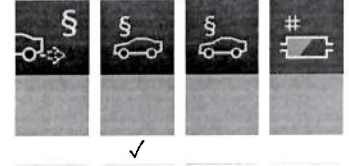

— 01. 03. 2022 Servisní

7 km

28962 BLG
AutoTerminal
Deutschland,
Saal a.d.Donau

Manuál